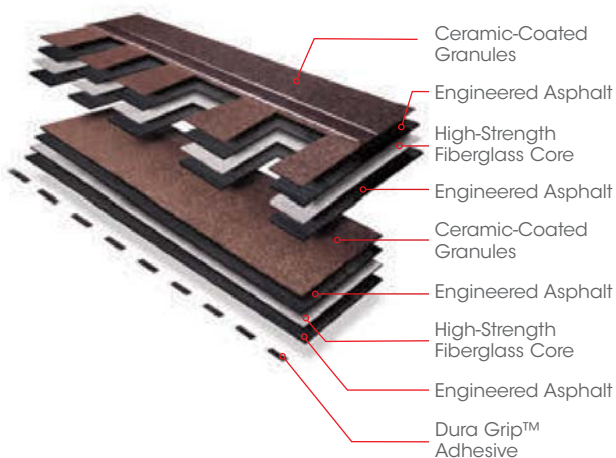

Note: It is difficult to reproduce the color clarity and actual color blends of these products. Before selecting your color, please ask to see several full-size shingles.

Timberline HDZ® Availability

Color Availability Chart	1	2	3	4	5	6	7
Most Popular Colors:							
Barkwood	•	•	•	•	•	•	•
Charcoal	•	•	•	•	•	•	•
Hickory	•	•	•	•	•	•	•
Hunter Green	•	•	•	•	•	•	•
Mission Brown	•	•	•	•	•	•	•
Pewter Gray	•	•	•	•	•	•	•
Shakewood	•	•	•	•	•	•	•
Slate	•	•	•	•	•	•	•
Weathered Wood	•	•	•	•	•	•	•
Harvest Blend Colors:							
Nantucket Morning	•	•	•	•	•	•	•
Appalachian Sky	•	•	•	•	•	•	•
Golden Harvest	•	•	•	•	•	•	•
Cedar Falls	•	•	•	•	•	•	•
Regional Colors:							
Birchwood	•	•	•	•	•	•	•
Biscayne Blue	•	•	•	•	•	•	•
Copper Canyon ¹	•	•	•	•	•	•	•
Driftwood	•	•	•	•	•	•	•
Fox Hollow Gray	•	•	•	•	•	•	•
Golden Amber ¹	•	•	•	•	•	•	•
Oyster Gray	•	•	•	•	•	•	•
Patriot Red	•	•	•	•	•	•	•
Sunset Brick	•	•	•	•	•	•	•
White ¹	•	•	•	•	•	•	•
Williamsburg Slate	•	•	•	•	•	•	•

¹ Rated by the Cool Roof Rating Council (CRRC); can be used to comply with 2019 Title 24 Part 6 Cool Roof Requirements of the California Code of Regulations.

The protective layers of a Timberline HDZ® Shingle